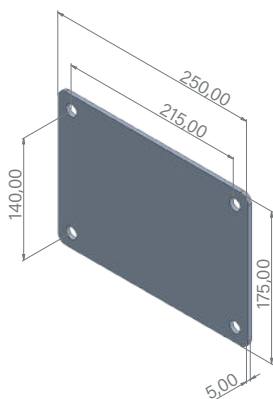

Bras de douche en laiton chromé (350 mm)

Brausearm aus verchromtem Messing (350 mm)

Sustainability in your garden

Dimensiones | Dimensions
Dimensions | Abmessungen (mm)

Embalaje | Packaging
Emballage | Verpackung

Peso | Weight
Poids | Gewicht

	Neto Net Net Netto	Bruto Gross Brut Brutto
40SIN2316	16 kg	19 kg
40SIN2316-GR	16,5 kg	19,5 kg

Dimensiones | Dimensions
Dimensions | Abmessungen

Largo Length Longueur Länge	225 cm
Ancho Width Largeur Breite	21 cm
Alto Height Hauteur Höhe	33 cm