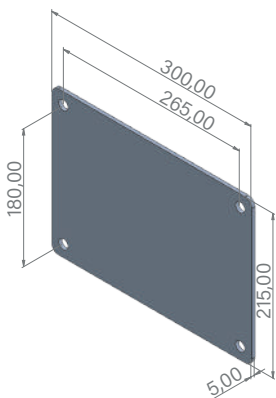

Embalaje | Packaging
Emballage | Verpackung

Peso | Weight
Poids | Gewicht

	Neto | Net Net | Netto	Bruto | Gross Brut | Brutto
60SIN2	17,5 kg	21,5 kg
60SIN2-GR	18 kg	22 kg

Dimensiones | Dimensions
Dimensions | Abmessungen

Largo | Length Longueur | Länge	225 cm
Ancho | Width Largeur | Breite	21 cm
Alto | Height Hauteur | Höhe	36,5 cm