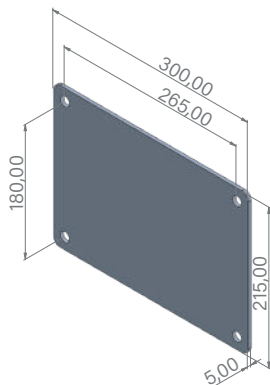

Embalaje | Packaging
Emballage | Verpackung

Peso | Weight
Poids | Gewicht

	Neto | Net Net | Netto	Bruto | Gross Brut | Brutto
60SIN2316	17,5 kg	21,5 kg
60SIN2316-GR	18 kg	22 kg

Dimensiones | Dimensions
Dimensions | Abmessungen

Largo | Length Longueur | Länge	225 cm
Ancho | Width Largeur | Breite	21 cm
Alto | Height Hauteur | Höhe	36,5 cm