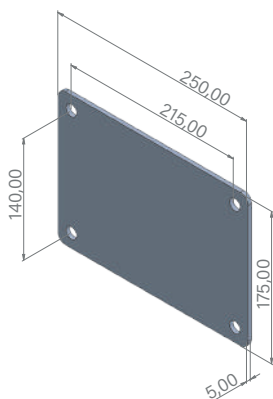

200 x 200 mm shower head in AISI 316 stainless steel

Pommeau de douche de 200 x 200 mm en acier inoxydable AISI 316

Duschkopf 200 x 200 mm aus Edelstahl AISI 316

Entrada de agua de 1/2" hembra

1/2" water inlet (female)

Brazo de rociador de latón cromado (350 mm)

Chrome brass shower head arm (350 mm)

Bras de douche en laiton chromé (350 mm)

Brausearm aus verchromtem Messing (350 mm)

High Quality. Stylish

Dimensiones | Dimensions
Dimensions | Abmessungen (mm)

Embalaje | Packaging
Emballage | Verpackung

Peso | Weight
Poids | Gewicht

	Neto Net Net Netto	Bruto Gross Brut Brutto
40SIN2	16 kg	19 kg
40SIN2-GR	16,5 kg	19,5 kg

Dimensiones | Dimensions
Dimensions | Abmessungen

Largo Length Longueur Länge	225 cm
Ancho Width Largeur Breite	21 cm
Alto Height Hauteur Höhe	33 cm

› Square Inox Edition

Colector solar 60L de aluminio

60L aluminium solar collector

Captteur solaire en aluminium de 60L