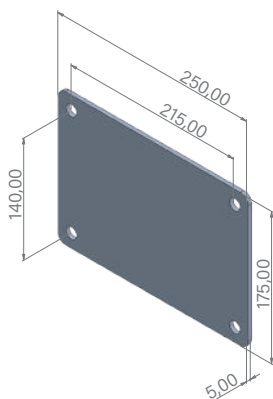

200 x 200 mm shower head in AISI 316 stainless steel

Pommeau de douche de 200 x 200 mm en acier inoxydable AISI 316

Duschkopf 200 x 200 mm aus Edelstahl AISI 316

Entrada de agua de 1/2" hembra

1/2" water inlet (female)

Robinet accessoire/rince-pieds disponible pour le modèle 40SIN2316-GR

Zubehör Armatur/Fußdusche für das Modell 40SIN2316-GR erhältlich

Brazo de rociador de latón cromado (350 mm)

Chrome brass shower head arm (350 mm)

Bras de douche en laiton chromé (350 mm)

Brausearm aus verchromtem Messing (350 mm)

Sustainability in your garden

Dimensiones | Dimensions
Dimensions | Abmessungen (mm)

Embalaje | Packaging
Emballage | Verpackung

Peso | Weight
Poids | Gewicht

	Neto Net Net Netto	Bruto Gross Brut Brutto
40SIN2316	16 kg	19 kg
40SIN2316-GR	16,5 kg	19,5 kg

Dimensiones | Dimensions
Dimensions | Abmessungen

Largo Length Longueur Länge	225 cm
Ancho Width Largeur Breite	21 cm
Alto Height Hauteur Höhe	33 cm