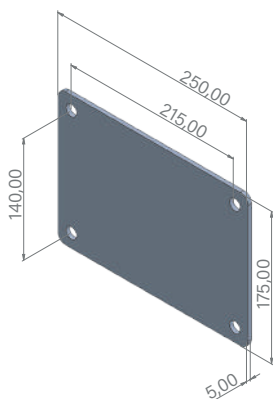

Embalaje | Packaging
Emballage | Verpackung

Peso | Weight
Poids | Gewicht

	Neto | Net Net | Netto	Bruto | Gross Brut | Brutto
40BRTIN	16,5 kg	19,5 kg
40BRTIN-GR	17 kg	20 kg

Dimensiones | Dimensions
Dimensions | Abmessungen

Largo | Length Longueur | Länge	225 cm
Ancho | Width Largeur | Breite	21 cm
Alto | Height Hauteur | Höhe	33 cm