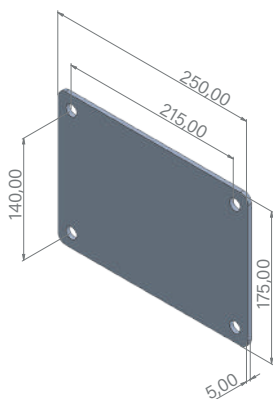

Panneau frontal en acier inoxydable AISI 304 d'une largeur de 112 mm

Front aus Edelstahl AISI 304 mit einer Breite von 112 mm

Mezclador monomando y derivador con diseño redondo de latón cromado. Ducha de mano con diseño redondo

Indoors and Outdoors together

Dimensiones | Dimensions
Dimensions | Abmessungen (mm)

Embalaje | Packaging
Emballage | Verpackung

Peso | Weight
Poids | Gewicht

	Neto Net Net Netto	Bruto Gross Brut Brutto
40BRDIN	16,5 kg	19,5 kg
40BRDIN-GR	17 kg	20 kg

Dimensiones | Dimensions
Dimensions | Abmessungen

Largo Length Longueur Länge	225 cm
Ancho Width Largeur Breite	21 cm
Alto Height Hauteur Höhe	33 cm

› Bora

Colector solar 40L de aluminio

40L aluminium solar collector