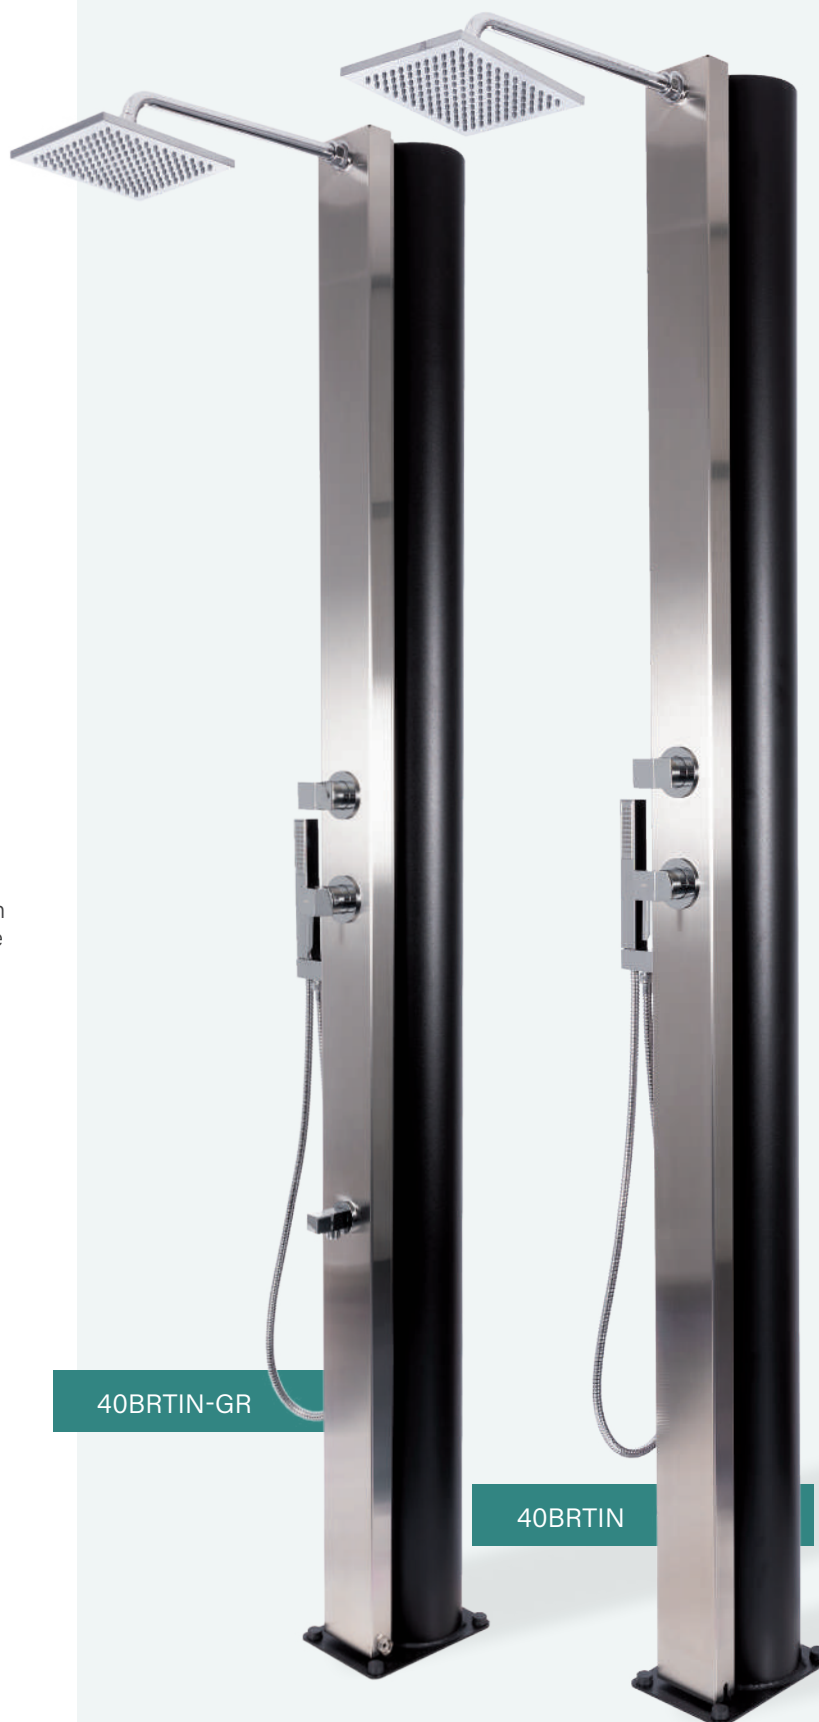

Zubehör Armatur/
Fußdusche für das Modell
40BRDIN-GR erhältlich

Brazo de rociador de latón cromado (350 mm)
Chrome brass shower head arm (350 mm)
Bras de douche en laiton chromé (350 mm)
Brausearm aus verchromtem Messing (350 mm)

Front aus Edelstahl AISI 304 mit einer Breite von 112 mm

Mezclador monomando y derivador con diseño cuadrado de latón cromado. Ducha de mano con diseño cuadrado

Single lever mixer and diverter with square chrome brass design. Hand shower with square design

Mitigeur monocommande et déviateur en laiton chromé au design carré. Douchette à main au design carré

Einhebelmischbatterie und Verteiler mit quadratischem Design aus verchromtem Messing. Handbrause mit quadratischem Design

Rociador de 200 x 200 mm

200 x 200 mm shower head

Pommeau de douche de 200 x 200 mm

Duschkopf 200 x 200 mm

Entrada de agua de 1/2" hembra

1/2" water inlet (female)

Prise d'eau 1/2" femelle

Wasseranschluss: 1/2 Zoll Innengewinde