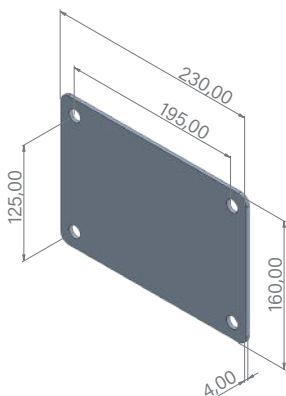

Dimensiones | Dimensions
Dimensions | Abmessungen (mm)

Embalaje | Packaging
Emballage | Verpackung

Peso | Weight
Poids | Gewicht

	Neto | Net Net | Netto	Bruto | Gross Brut | Brutto
30AGNT	11,5 kg	14,5 kg
30AGNT-GR	13 kg	16 kg

Dimensiones | Dimensions
Dimensions | Abmessungen

Largo | Length Longueur | Länge	225 cm
Ancho | Width Largeur | Breite	18 cm
Alto | Height Hauteur | Höhe	31,5 cm