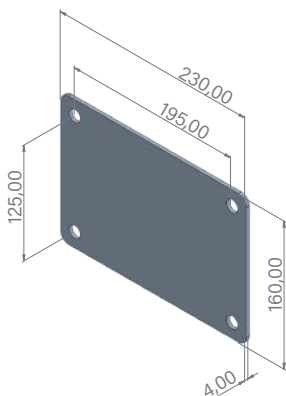

Matte black brass shower head arm  
(178 mm)

Bras de douche en laiton de couleur noir  
mat (178 mm)

Brausearm aus mattschwarzem Messing  
(178 mm)

*Enhance the life  
of those who use it*

**Dimensiones | Dimensions**  
Dimensions | Abmessungen (mm)

**Embalaje | Packaging**  
Emballage | Verpackung

**Peso | Weight**  
Poids | Gewicht

	<b>Neto   Net</b> Net   Netto	<b>Bruto   Gross</b> Brut   Brutto
<b>30AGCA</b>	<b>11,5 kg</b>	<b>14,5 kg</b>
<b>30AGCA-GR</b>	<b>13 kg</b>	<b>16 kg</b>

**Dimensiones | Dimensions**  
Dimensions | Abmessungen

<b>Largo   Length</b> Longueur   Länge	<b>225 cm</b>
<b>Ancho   Width</b> Largeur   Breite	<b>18 cm</b>
<b>Alto   Height</b> Hauteur   Höhe	<b>31,5 cm</b>