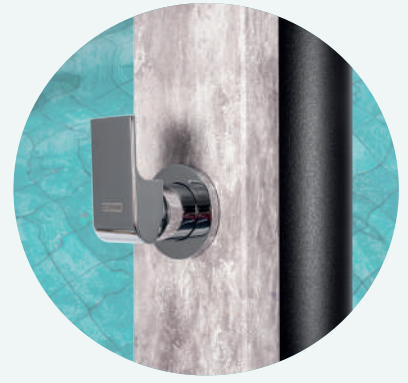

Brazo de rociador de latón cromado (178 mm)

Chrome brass shower head arm (178 mm)

Bras de douche en laiton chromé (178 mm)

Brausearm aus verchromtem Messing (178 mm)