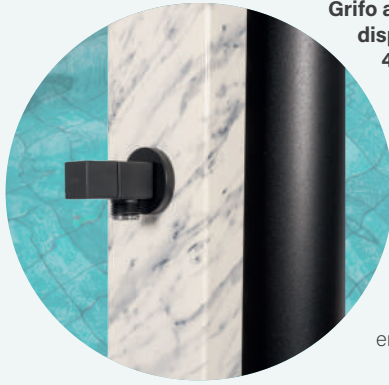

### Entrada de agua de 1/2" hembra

1/2" water inlet (female)

Prise d'eau 1/2" femelle

Wasseranschluss: 1/2 Zoll Innengewinde

40AGCAG-GR

40AGCAG

**Grifo accesorio/lavapiés disponible para el modelo 40AGCAG-GR**