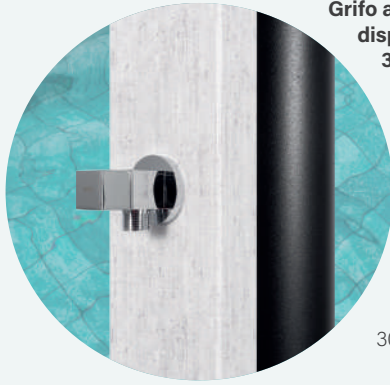

## Rociador de 220 x 150 mm

220 x 150 mm shower head

Pommeau de douche de 220 x 150 mm

Duschkopf 220 x 150 mm

## Entrada de agua de 1/2" hembra

1/2" water inlet (female)

Prise d'eau 1/2" femelle

Wasseranschluss: 1/2 Zoll Innengewinde

30AGCO-GR

30AGCO

**Grifo accesorio/lavapiés disponible para el modelo 30AGCO-GR**

Accessory tap/footbath available for model 30AGCO-GR