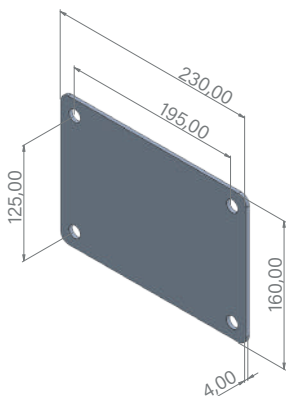

Bras de douche en laiton chromé (178 mm)

Brausearm aus verchromtem Messing (178 mm)

*Stand out with Earth materials inspired styling*

**Dimensiones | Dimensions**  
Dimensions | Abmessungen (mm)

**Embalaje | Packaging**  
Emballage | Verpackung