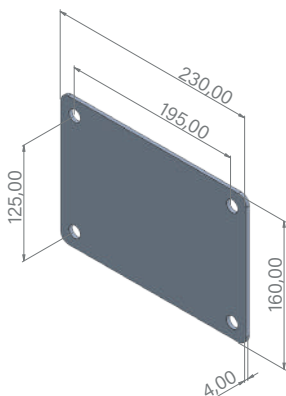

**Dimensiones | Dimensions**  
Dimensions | Abmessungen

<b>Largo   Length</b> Longueur   Länge	<b>225 cm</b>
<b>Ancho   Width</b> Largeur   Breite	<b>18 cm</b>
<b>Alto   Height</b> Hauteur   Höhe	<b>31,5 cm</b>

# Make it Rock

**Dimensiones | Dimensions**  
Dimensions | Abmessungen (mm)

**Embalaje | Packaging**  
Emballage | Verpackung

**Peso | Weight**  
Poids | Gewicht

	Neto   Net Net   Netto	Bruto   Gross Brut   Brutto
<b>30AGGR</b>	11,5 kg	14,5 kg
<b>30AGGR-GR</b>	13 kg	16 kg