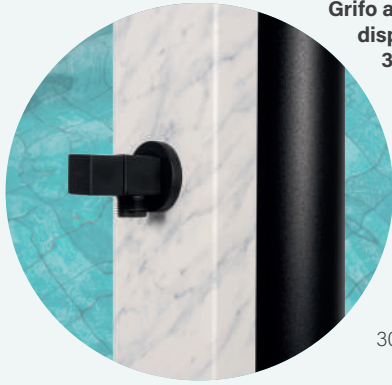

### Entrada de agua de 1/2" hembra

1/2" water inlet (female)

Prise d'eau 1/2" femelle

Wasseranschluss: 1/2 Zoll Innengewinde

30AGCA-GR

30AGCA

**Grifo accesorio/lavapiés  
disponible para el modelo  
30AGCA-GR**