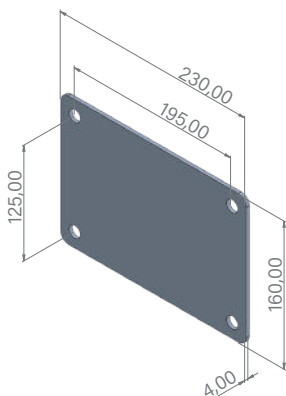

**Dimensiones | Dimensions**  
Dimensions | Abmessungen

<b>Largo   Length</b> Longueur   Länge	<b>225 cm</b>
<b>Ancho   Width</b> Largeur   Breite	<b>18 cm</b>
<b>Alto   Height</b> Hauteur   Höhe	<b>31,5 cm</b>

### Rociador de 220 x 150 mm

220 x 150 mm shower head

Pommeau de douche de 220 x 150 mm

Duschkopf 220 x 150 mm

Chrome brass shower head arm (178 mm)

Bras de douche en laiton chromé (178 mm)

Brausearm aus verchromtem Messing (178 mm)

**Dimensiones | Dimensions**  
Dimensions | Abmessungen (mm)

**Embalaje | Packaging**  
Emballage | Verpackung