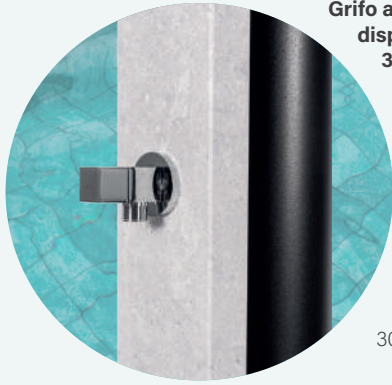

### Rociador de 220 x 150 mm

220 x 150 mm shower head

Pommeau de douche de 220 x 150 mm

Duschkopf 220 x 150 mm

### Entrada de agua de 1/2" hembra

1/2" water inlet (female)

Prise d'eau 1/2" femelle

Wasseranschluss: 1/2 Zoll Innengewinde

30AGGR-GR

30AGGR

**Grifo accesorio/lavapiés disponible para el modelo 30AGGR-GR**