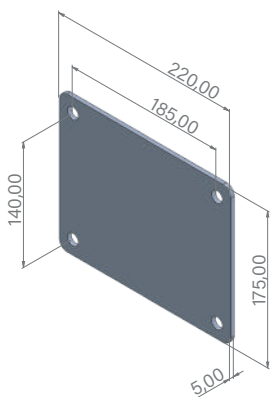

Bras de douche en laiton chromé (178 mm)

Brausearm aus verchromtem Messing (178 mm)

*Make things simple*

**Dimensiones | Dimensions**  
Dimensions | Abmessungen (mm)

**Embalaje | Packaging**  
Emballage | Verpackung