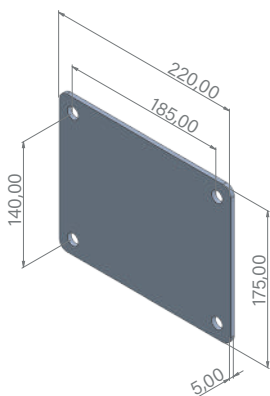

Embalaje | Packaging
Emballage | Verpackung

Peso | Weight
Poids | Gewicht

	Neto | Net Net | Netto	Bruto | Gross Brut | Brutto
40IN	12 kg	15 kg
40IN-GR	12,5 kg	15,5 kg

Dimensiones | Dimensions
Dimensions | Abmessungen

Largo | Length Longueur | Länge	225 cm
Ancho | Width Largeur | Breite	21 cm
Alto | Height Hauteur | Höhe	33 cm