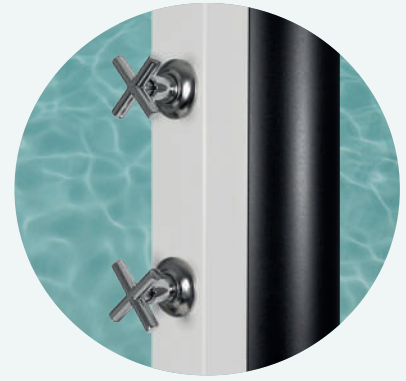

Grifo accesorio/lavapiés disponible para el modelo 40BL-GR

Accessory tap/footbath available for model 40BL-GR

Robinet accessoire/rince-pieds disponible pour le modèle 40BL-GR

Zubehör Armatur/Fußdusche für das Modell 40BL-GR erhältlich

Brazo de rociador de latón cromado (178 mm)

Chrome brass shower head arm (178 mm)

Bras de douche en laiton chromé (178 mm)

Brausearm aus verchromtem Messing (178 mm)

*Feel new sensations
in the outdoors*

Dimensiones | Dimensions
Dimensions | Abmessungen (mm)

Embalaje | Packaging
Emballage | Verpackung

Peso | Weight
Poids | Gewicht

	Neto | Net Net | Netto	Bruto | Gross Brut | Brutto
40BL	12 kg	15 kg
40BL-GR	12,5 kg	15,5 kg

Dimensiones | Dimensions
Dimensions | Abmessungen

Largo | Length Longueur | Länge	225 cm
Ancho | Width Largeur | Breite	21 cm
Alto | Height Hauteur | Höhe	33 cm