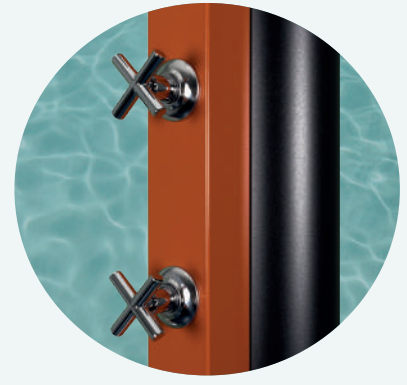

Grifo accesorio/lavapiés disponible para el modelo 40NA-GR

Accessory tap/footbath available for model 40NA-GR

Robinet accessoire/rince-pieds disponible pour le modèle 40NA-GR

Zubehör Armatur/Fußdusche für das Modell 40NA-GR erhältlich

Brazo de rociador de latón cromado (178 mm)

Chrome brass shower head arm (178 mm)

Bras de douche en laiton chromé (178 mm)

Brausearm aus verchromtem Messing (178 mm)

Keep you outside

Dimensiones | Dimensions
Dimensions | Abmessungen (mm)

Embalaje | Packaging
Emballage | Verpackung

Peso | Weight
Poids | Gewicht

	Neto | Net Net | Netto	Bruto | Gross Brut | Brutto
40NA	12 kg	15 kg
40NA-GR	12,5 kg	15,5 kg

Dimensiones | Dimensions
Dimensions | Abmessungen

Largo | Length Longueur | Länge	225 cm
Ancho | Width Largeur | Breite	21 cm
Alto | Height Hauteur | Höhe	33 cm