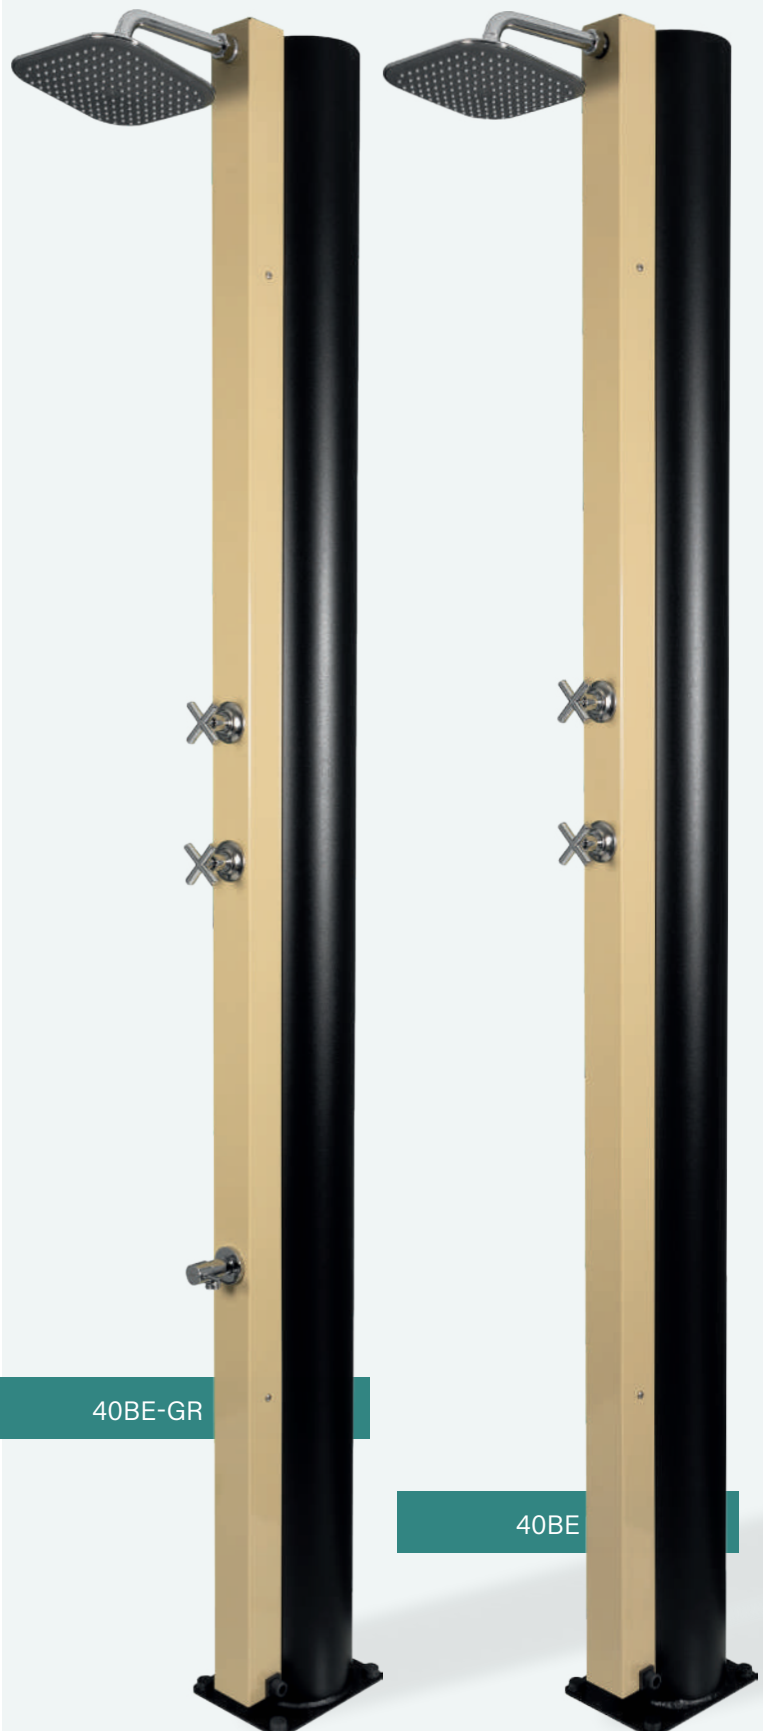

>40L

Colector solar 40L de aluminio

40L aluminium solar collector

Capteur solaire en aluminium de 40L

40L Sonnenkollektor aus Aluminium

Frontal de acero galvanizado en color beige con un ancho de 70 mm

Front in beige galvanised steel with a width of 70 mm

Panneau frontal en acier galvanisé beige d'une largeur de 70 mm

Front aus verzinktem Stahl in Beige mit einer Breite von 70 mm

Mandos con diseño en cruz para agua fría y caliente

Handles with cross design for cold and hot water

Robinets mélangeurs en croix pour l'eau chaude et l'eau froide

Armatur für Warm- und Kaltwassersteuerung mit Kreuzdesign

Rociador de 200 x 200 mm

200 x 200 mm shower head

Pommeau de douche de 200 x 200 mm

Duschkopf 200 x 200 mm

Entrada de agua de 1/2" macho

1/2" water inlet (male)

Prise d'eau 1/2" mâle

Wasseranschluss: 1/2 Zoll Außengewinde