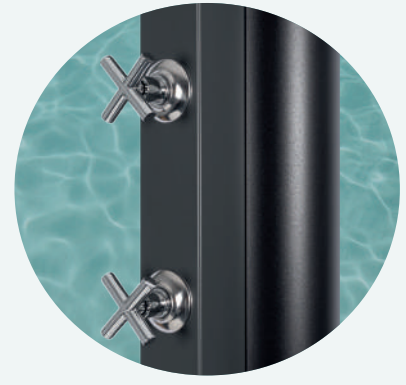

Grifo accesorio/lavapiés disponible para el modelo 40AN-GR

Accessory tap/footbath available for model 40AN-GR

Robinet accessoire/rince-pieds disponible pour le modèle 40AN-GR

Zubehör Armatur/Fußdusche für das Modell 40AN-GR erhältlich

Braço de rociador de latón cromado (178 mm)

Chrome brass shower head arm (178 mm)

Bras de douche en laiton chromé (178 mm)

Brausearm aus verchromtem Messing (178 mm)

Inspired creating

Dimensiones | Dimensions
Dimensions | Abmessungen (mm)

Embalaje | Packaging
Emballage | Verpackung

Peso | Weight
Poids | Gewicht

	Neto | Net Net | Netto	Bruto | Gross Brut | Brutto
40AN	12 kg	15 kg
40AN-GR	12,5 kg	15,5 kg

Dimensiones | Dimensions
Dimensions | Abmessungen

Largo | Length Longueur | Länge	225 cm
Ancho | Width Largeur | Breite	21 cm
Alto | Height Hauteur | Höhe	33 cm