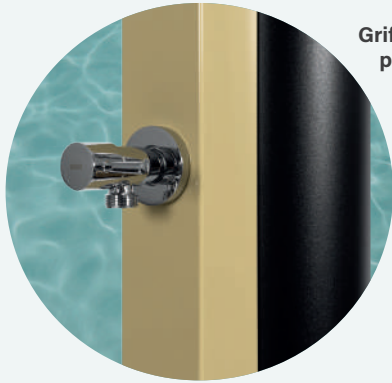

Grifo accesorio/lavapiés disponible para el modelo 40BE-GR

Accessory tap/footbath available for model 40BE-GR

Robinet accessoire/rince-pieds disponible pour le modèle 40BE-GR

Zubehör Armatur/Fußdusche für das Modell 40BE-GR erhältlich