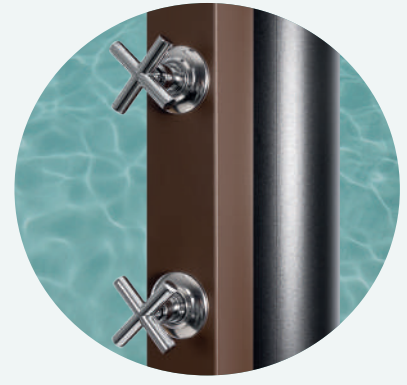

Grifo accesorio/lavapiés disponible para el modelo 40RU-GR

Accessory tap/footbath available for model 40RU-GR

Robinet accessoire/rince-pieds disponible pour le modèle 40RU-GR

Zubehör Armatur/Fußdusche für das Modell 40RU-GR erhältlich

Brazo de rociador de latón cromado (178 mm)

Chrome brass shower head arm (178 mm)

Bras de douche en laiton chromé (178 mm)

Brausearm aus verchromtem Messing (178 mm)

Dimensiones | Dimensions
Dimensions | Abmessungen (mm)

Embalaje | Packaging
Emballage | Verpackung

Peso | Weight
Poids | Gewicht

	Neto | Net Net | Netto	Bruto | Gross Brut | Brutto
40RU	12 kg	15 kg
40RU-GR	12,5 kg	15,5 kg

Dimensiones | Dimensions
Dimensions | Abmessungen

Largo | Length Longueur | Länge	225 cm
Ancho | Width Largeur | Breite	21 cm
Alto | Height Hauteur | Höhe	33 cm