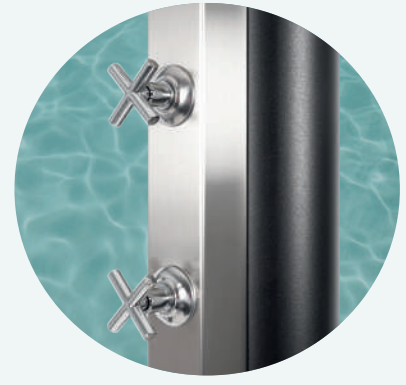

Brazo de rociador de latón cromado (178 mm)

Chrome brass shower head arm (178 mm)

Bras de douche en laiton chromé (178 mm)

Brausearm aus verchromtem Messing (178 mm)

*Disponibilidad de frontal de acero inoxidable AISI 316

*Front available in AISI 316 stainless steel

*Disponibilité d'un panneau frontal en acier inoxydable AISI 316

*Front aus Edelstahl AISI 316 erhältlich