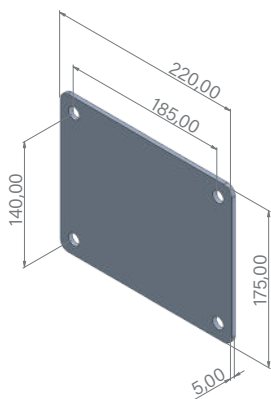

Embalaje | Packaging
Emballage | Verpackung

Peso | Weight
Poids | Gewicht

	Neto | Net Net | Netto	Bruto | Gross Brut | Brutto
40AM	12 kg	15 kg
40AM-GR	12,5 kg	15,5 kg

Dimensiones | Dimensions
Dimensions | Abmessungen

Largo | Length Longueur | Länge	225 cm
Ancho | Width Largeur | Breite	21 cm
Alto | Height Hauteur | Höhe	33 cm