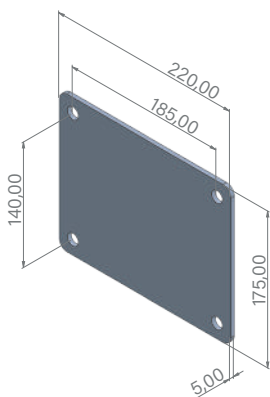

Bras de douche en laiton chromé (178 mm)

Brausearm aus verchromtem Messing (178 mm)

**Dimensiones | Dimensions**  
Dimensions | Abmessungen (mm)

**Embalaje | Packaging**  
Emballage | Verpackung

**Peso | Weight**  
Poids | Gewicht