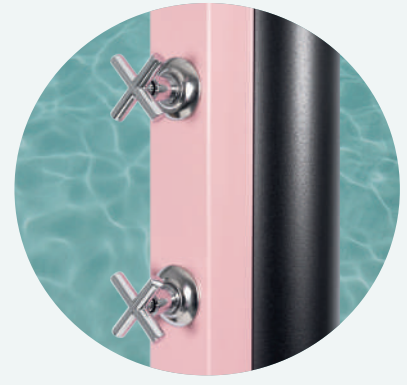

Grifo accesorio/lavapiés disponible para el modelo 40RO-GR

Accessory tap/footbath available for model 40RO-GR

Robinet accessoire/rince-pieds disponible pour le modèle 40RO-GR

Zubehör Armatur/Fußdusche für das Modell 40RO-GR erhältlich

Brazo de rociador de latón cromado (178 mm)

Chrome brass shower head arm (178 mm)

Bras de douche en laiton chromé (178 mm)

Brausearm aus verchromtem Messing (178 mm)

Make things simple

Dimensiones | Dimensions
Dimensions | Abmessungen (mm)

Embalaje | Packaging
Emballage | Verpackung

Peso | Weight
Poids | Gewicht

	Neto | Net Net | Netto	Bruto | Gross Brut | Brutto
40RO	12 kg	15 kg
40RO-GR	12,5 kg	15,5 kg

Dimensiones | Dimensions
Dimensions | Abmessungen

Largo | Length Longueur | Länge	225 cm
Ancho | Width Largeur | Breite	21 cm
Alto | Height Hauteur | Höhe	33 cm