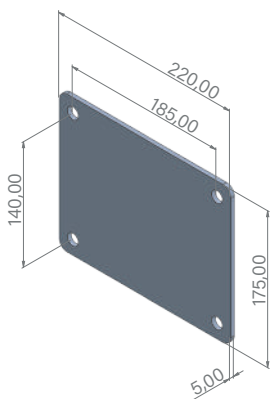

## **Rociador de 200 x 200 mm**

200 x 200 mm shower head

Pommeau de douche de 200 x 200 mm

Duschkopf 200 x 200 mm

Bras de douche en laiton chromé (178 mm)

Brausearm aus verchromtem Messing (178 mm)

**Dimensiones | Dimensions**  
Dimensions | Abmessungen (mm)

**Embalaje | Packaging**  
Emballage | Verpackung

**Peso | Weight**  
Poids | Gewicht

	Neto   Net Net   Netto	Bruto   Gross Brut   Brutto
<b>40BE</b>	<b>12 kg</b>	<b>15 kg</b>
<b>40BE-GR</b>	<b>12,5 kg</b>	<b>15,5 kg</b>

**Dimensiones | Dimensions**  
Dimensions | Abmessungen

<b>Largo   Length</b> Longueur   Länge	<b>225 cm</b>
<b>Ancho   Width</b> Largeur   Breite	<b>21 cm</b>
<b>Alto   Height</b> Hauteur   Höhe	<b>33 cm</b>

**Dimensiones | Dimensions**  
Dimensions | Abmessungen

<b>Largo   Length</b> Longueur   Länge	<b>225 cm</b>
<b>Ancho   Width</b> Largeur   Breite	<b>21 cm</b>
<b>Alto   Height</b> Hauteur   Höhe	<b>33 cm</b>