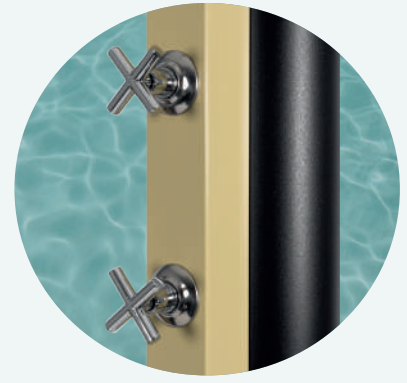

Brazo de rociador de latón cromado (178 mm)

Chrome brass shower head arm (178 mm)

Bras de douche en laiton chromé (178 mm)

Brausearm aus verchromtem Messing (178 mm)