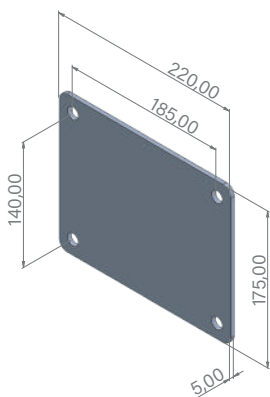

Embalaje | Packaging
Emballage | Verpackung

Peso | Weight
Poids | Gewicht

	Neto | Net Net | Netto	Bruto | Gross Brut | Brutto
40NA	12 kg	15 kg
40NA-GR	12,5 kg	15,5 kg

Dimensiones | Dimensions
Dimensions | Abmessungen

Largo | Length Longueur | Länge	225 cm
Ancho | Width Largeur | Breite	21 cm
Alto | Height Hauteur | Höhe	33 cm