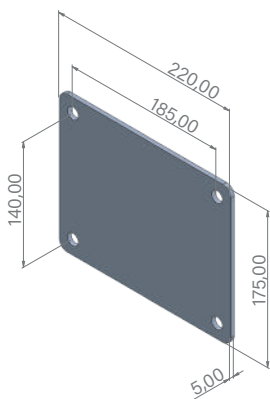

Bras de douche en laiton chromé (178 mm)

Brausearm aus verchromtem Messing (178 mm)

*Inspired creating*

**Dimensiones | Dimensions**  
Dimensions | Abmessungen (mm)

**Embalaje | Packaging**  
Emballage | Verpackung