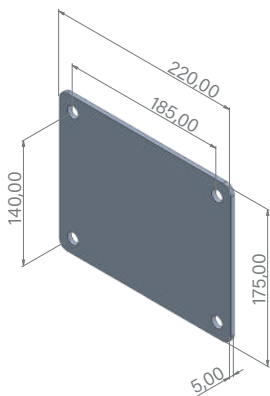

Bras de douche en laiton chromé (178 mm)

Brausearm aus verchromtem Messing (178 mm)

*Feel new sensations  
in the outdoors*

**Dimensiones | Dimensions**  
Dimensions | Abmessungen (mm)

**Embalaje | Packaging**  
Emballage | Verpackung

**Peso | Weight**  
Poids | Gewicht

	<b>Neto   Net</b> Net   Netto	<b>Bruto   Gross</b> Brut   Brutto
<b>40BL</b>	<b>12 kg</b>	<b>15 kg</b>
<b>40BL-GR</b>	<b>12,5 kg</b>	<b>15,5 kg</b>

**Dimensiones | Dimensions**  
Dimensions | Abmessungen

<b>Largo   Length</b> Longueur   Länge	<b>225 cm</b>
<b>Ancho   Width</b> Largeur   Breite	<b>21 cm</b>
<b>Alto   Height</b> Hauteur   Höhe	<b>33 cm</b>

**Dimensiones | Dimensions**  
Dimensions | Abmessungen

<b>Largo   Length</b> Longueur   Länge	<b>225 cm</b>
<b>Ancho   Width</b> Largeur   Breite	<b>21 cm</b>
<b>Alto   Height</b> Hauteur   Höhe	<b>33 cm</b>